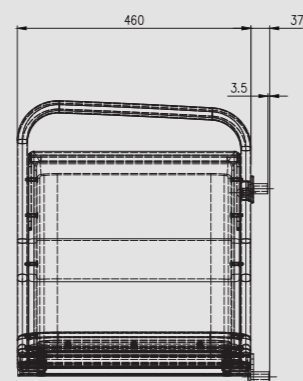

Compact Rail Special

OPZIONI ☐ standard ☐ optional

ARMRESTS

- Alzabile ☐
- Fisso ☐

GRAB HANDLE

- Integrata ☐

COLOURS

- Grigio standard ☐

OPTIONS

- Ampia gamma colori ☐
- Cantilever ☐
- Attacco mancorrente ☐

CARATTERISTICHE

- Design innovativo ed ergonomico
- Struttura leggera
- Di semplice manutenzione
- Ampia gamma colori
- Antivandalico e antigraffio
- Conforme a tutte le normative europee

Compact Rail Special

Comfort e versatilità per tram e metropolitana

Lazzerini S.r.l. S.B.
Viale G. Pieralisi, 21
60030 Monsano (AN) Italy
Tel +39 0731 60681
Fax + 39 0731 60449

info@lazzerini.it
www.lazzerini.it

Dimensioni in mm. La società si riserva la facoltà di modificare le specifiche e le dimensioni del prodotto. capolinea.it

LAZZERINI
never stop exploring