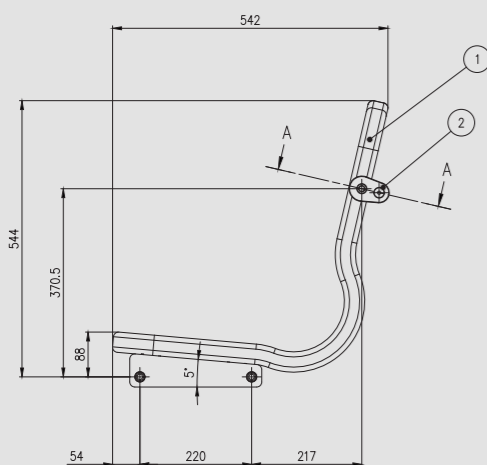

Compact Rail Special

OPZIONI ☐ standard ☐ optional

ARMRESTS

- Alzabile ☐
- Fisso ☐

GRAB HANDLE

- Integrata ☐

COLOURS

- Grigio standard ☐

OPTIONS

- Ampia gamma colori ☐
- Cantilever ☐
- Attacco mancorrente ☐

CARATTERISTICHE

- Design innovativo ed ergonomico
- Struttura leggera
- Di semplice manutenzione
- Ampia gamma colori
- Antivandalico e antigraffio
- Conforme a tutte le normative europee

Compact Rail Special

Comfort e versatilità per tram e metropolitana

Lazzerini S.r.l. S.B.
Viale G. Pieralisi, 21
60030 Monsano (AN) Italy
Tel +39 0731 60681
Fax + 39 0731 60449

info@lazzerini.it
www.lazzerini.it

Dimensioni in mm. La società si riserva la facoltà di modificare le specifiche e le dimensioni del prodotto. capolinea.it

LAZZERINI
never stop exploring