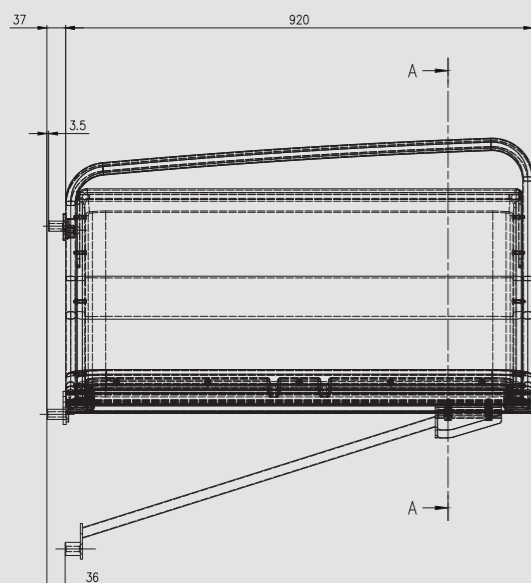

Compact Rail Special

OPZIONI ☐ standard ☐ optional

ARMRESTS

- Alzabile ☐
- Fisso ☐

GRAB HANDLE

- Integrata ☐

COLOURS

- Grigio standard ☐

OPTIONS

- Ampia gamma colori ☐
- Cantilever ☐
- Attacco mancorrente ☐

CARATTERISTICHE

- Design innovativo ed ergonomico
- Struttura leggera
- Di semplice manutenzione
- Ampia gamma colori
- Antivandalico e antigraffio
- Conforme a tutte le normative europee

Compact Rail Special

Comfort e versatilità per tram e metropolitana

Lazzerini S.r.l. S.B.
Viale G. Pieralisi, 21
60030 Monsano (AN) Italy
Tel +39 0731 60681
Fax + 39 0731 60449

info@lazzerini.it
www.lazzerini.it

Dimensioni in mm. La società si riserva la facoltà di modificare le specifiche e le dimensioni del prodotto. capolinea.it

LAZZERINI
never stop exploring