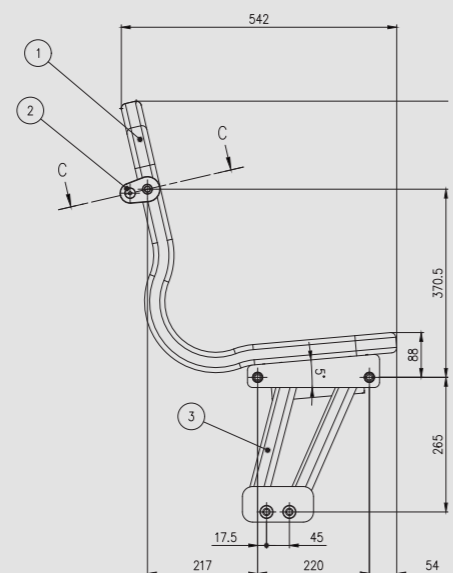

Compact Rail Special

OPZIONI ☐ standard ☐ optional

ARMRESTS

- Alzabile ☐
- Fisso ☐

GRAB HANDLE

- Integrata ☐

COLOURS

- Grigio standard ☐

OPTIONS

- Ampia gamma colori ☐
- Cantilever ☐
- Attacco mancorrente ☐

CARATTERISTICHE

- Design innovativo ed ergonomico
- Struttura leggera
- Di semplice manutenzione
- Ampia gamma colori
- Antivandalico e antigraffio
- Conforme a tutte le normative europee

Compact Rail Special

Comfort e versatilità per tram e metropolitana

Lazzerini S.r.l. S.B.
Viale G. Pieralisi, 21
60030 Monsano (AN) Italy
Tel +39 0731 60681
Fax + 39 0731 60449

info@lazzerini.it
www.lazzerini.it

Dimensioni in mm. La società si riserva la facoltà di modificare le specifiche e le dimensioni del prodotto. capolinea.it

LAZZERINI
never stop exploring