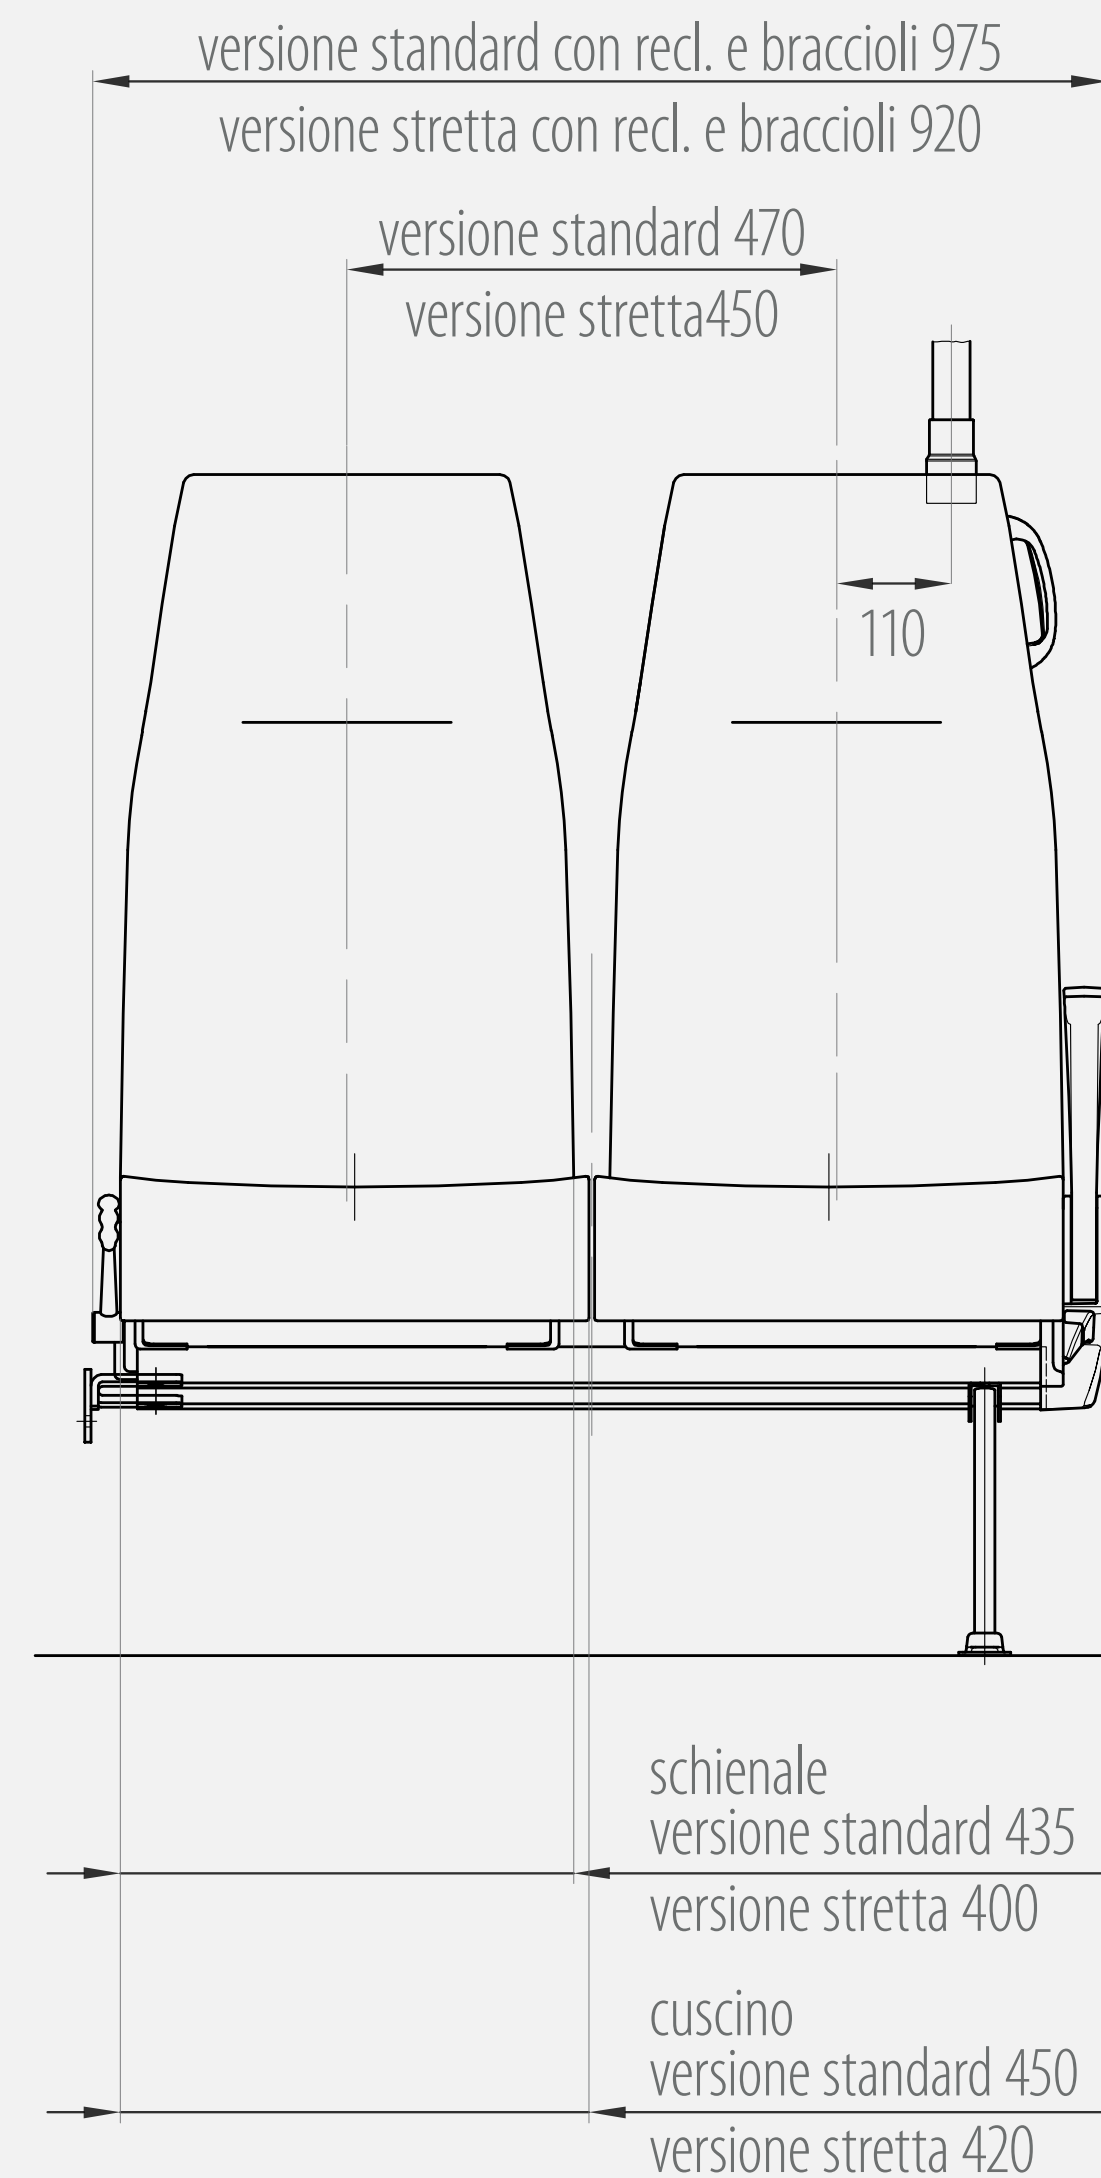

Dimensioni in mm. La società si riserva la facoltà di modificare le specifiche e le dimensioni del prodotto.