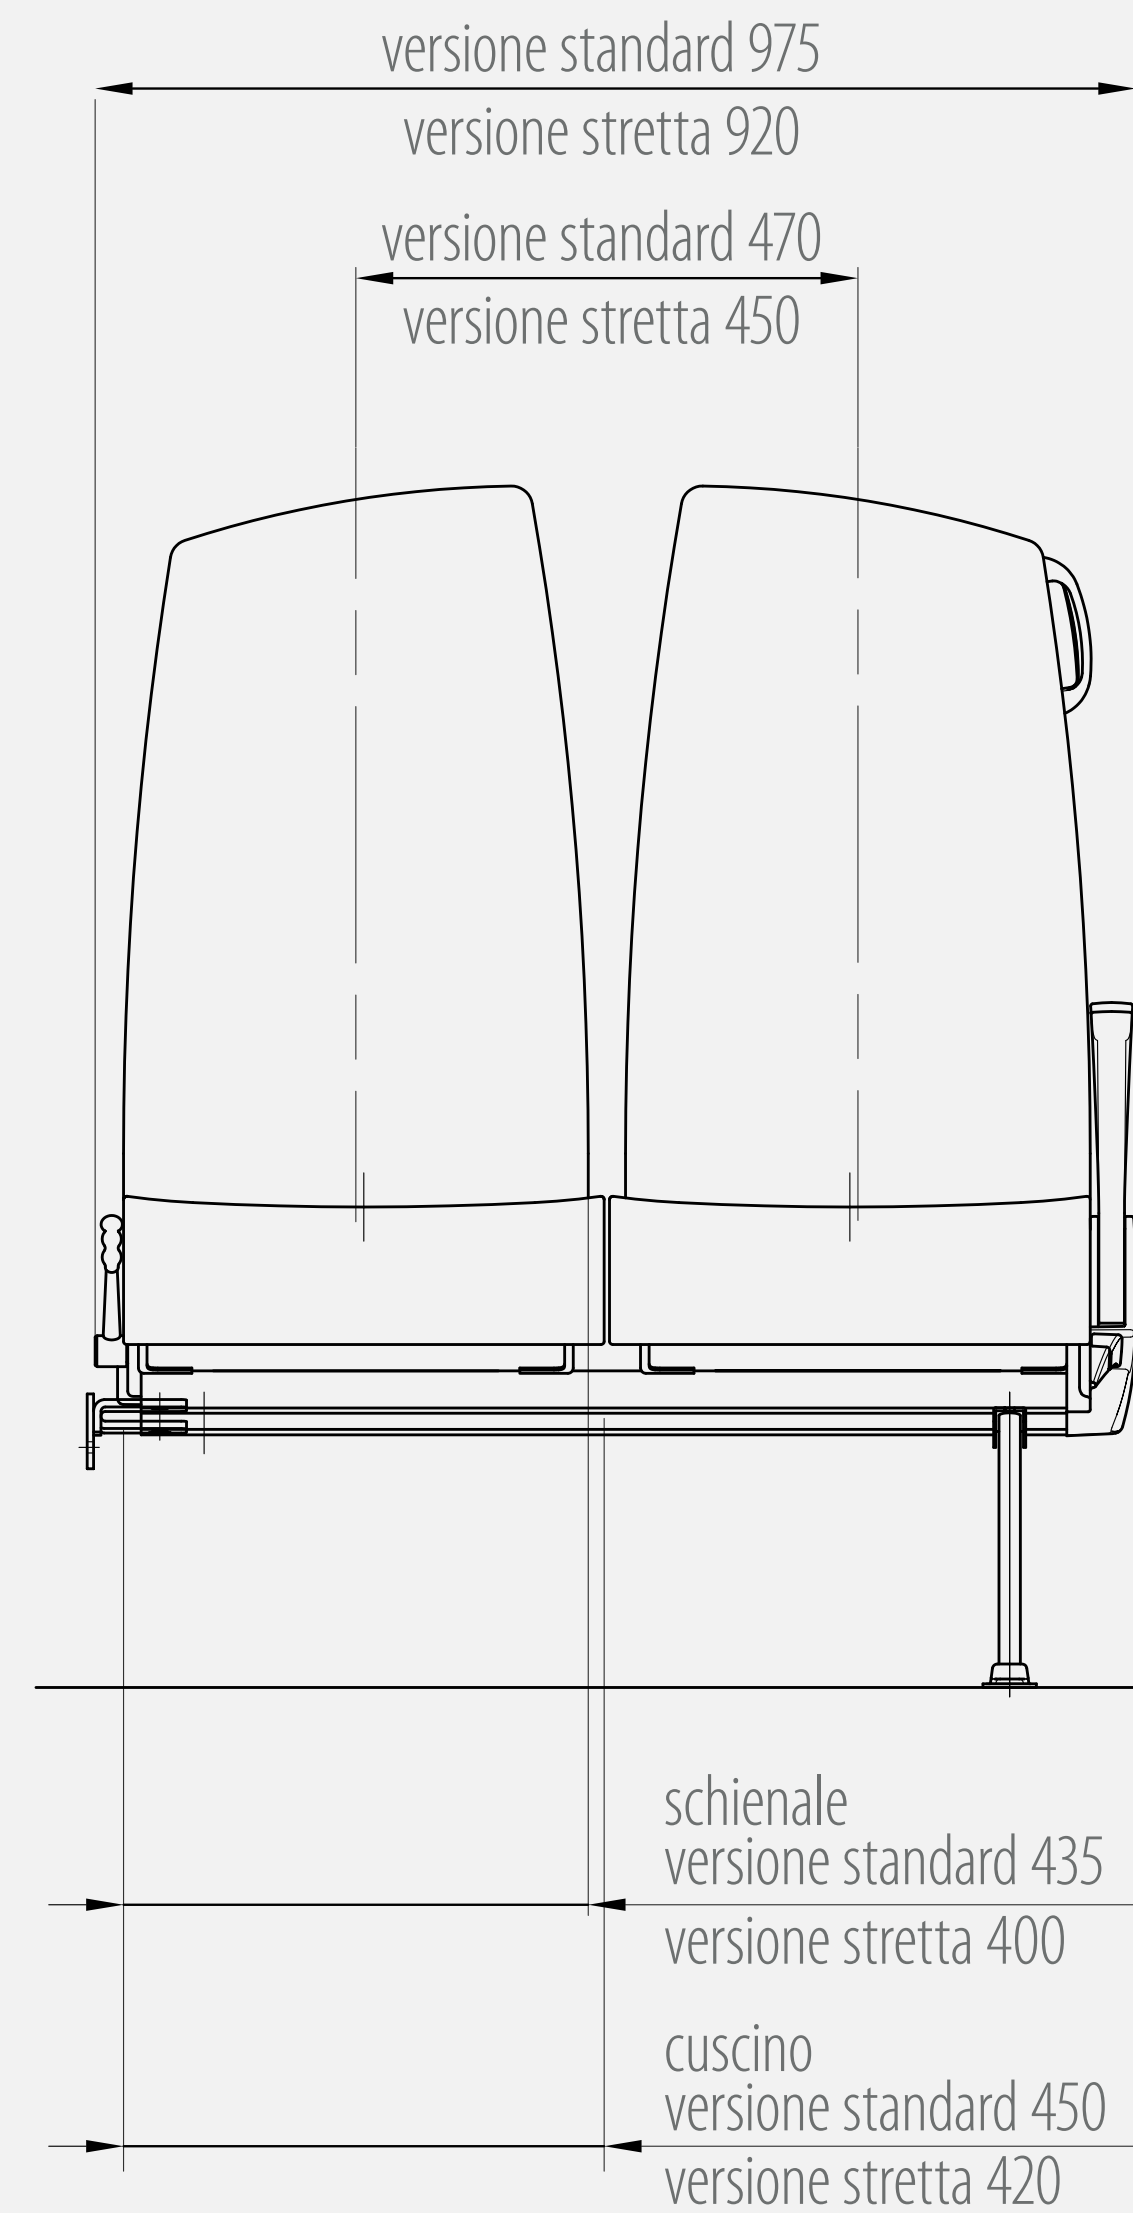

Sedile asimmetrico
dal design moderno

Conforme
a tutte le normative
europee

OPZIONI

□ standard

• optional

BRACCIOLI

- Lato corridoio abbattibile	□
- Lato corridoio alzabile	•
- Lato parete alzabile	•
- Centrale alzabile	•
- Fisso	•
- Inserto in carbonio/radica	•

MANIGLIA

- Retroschienale	□
- Laterale	•

SCHIENALE

- Fisso	•
- Reclinabile	□

SISTEMA DI SICUREZZA

- Cintura di sicurezza a 2 punti	•
- Cintura di sicurezza a 3 punti	•
- Cintura all-generation	•
- Dispositivo ISOFIX certificato	•

ACCESSORI INNOVATIVI

A - Usb	•
B - Pulsante fermata	•
C - Luce led	•
D - Porta smartphone	•
E - Ricarica wireless	•
F - Monitor	•
G - Sensor system	•
Console con A+B+C	•

Dimensioni in mm. La società si riserva la facoltà di modificare le specifiche e le dimensioni del prodotto.