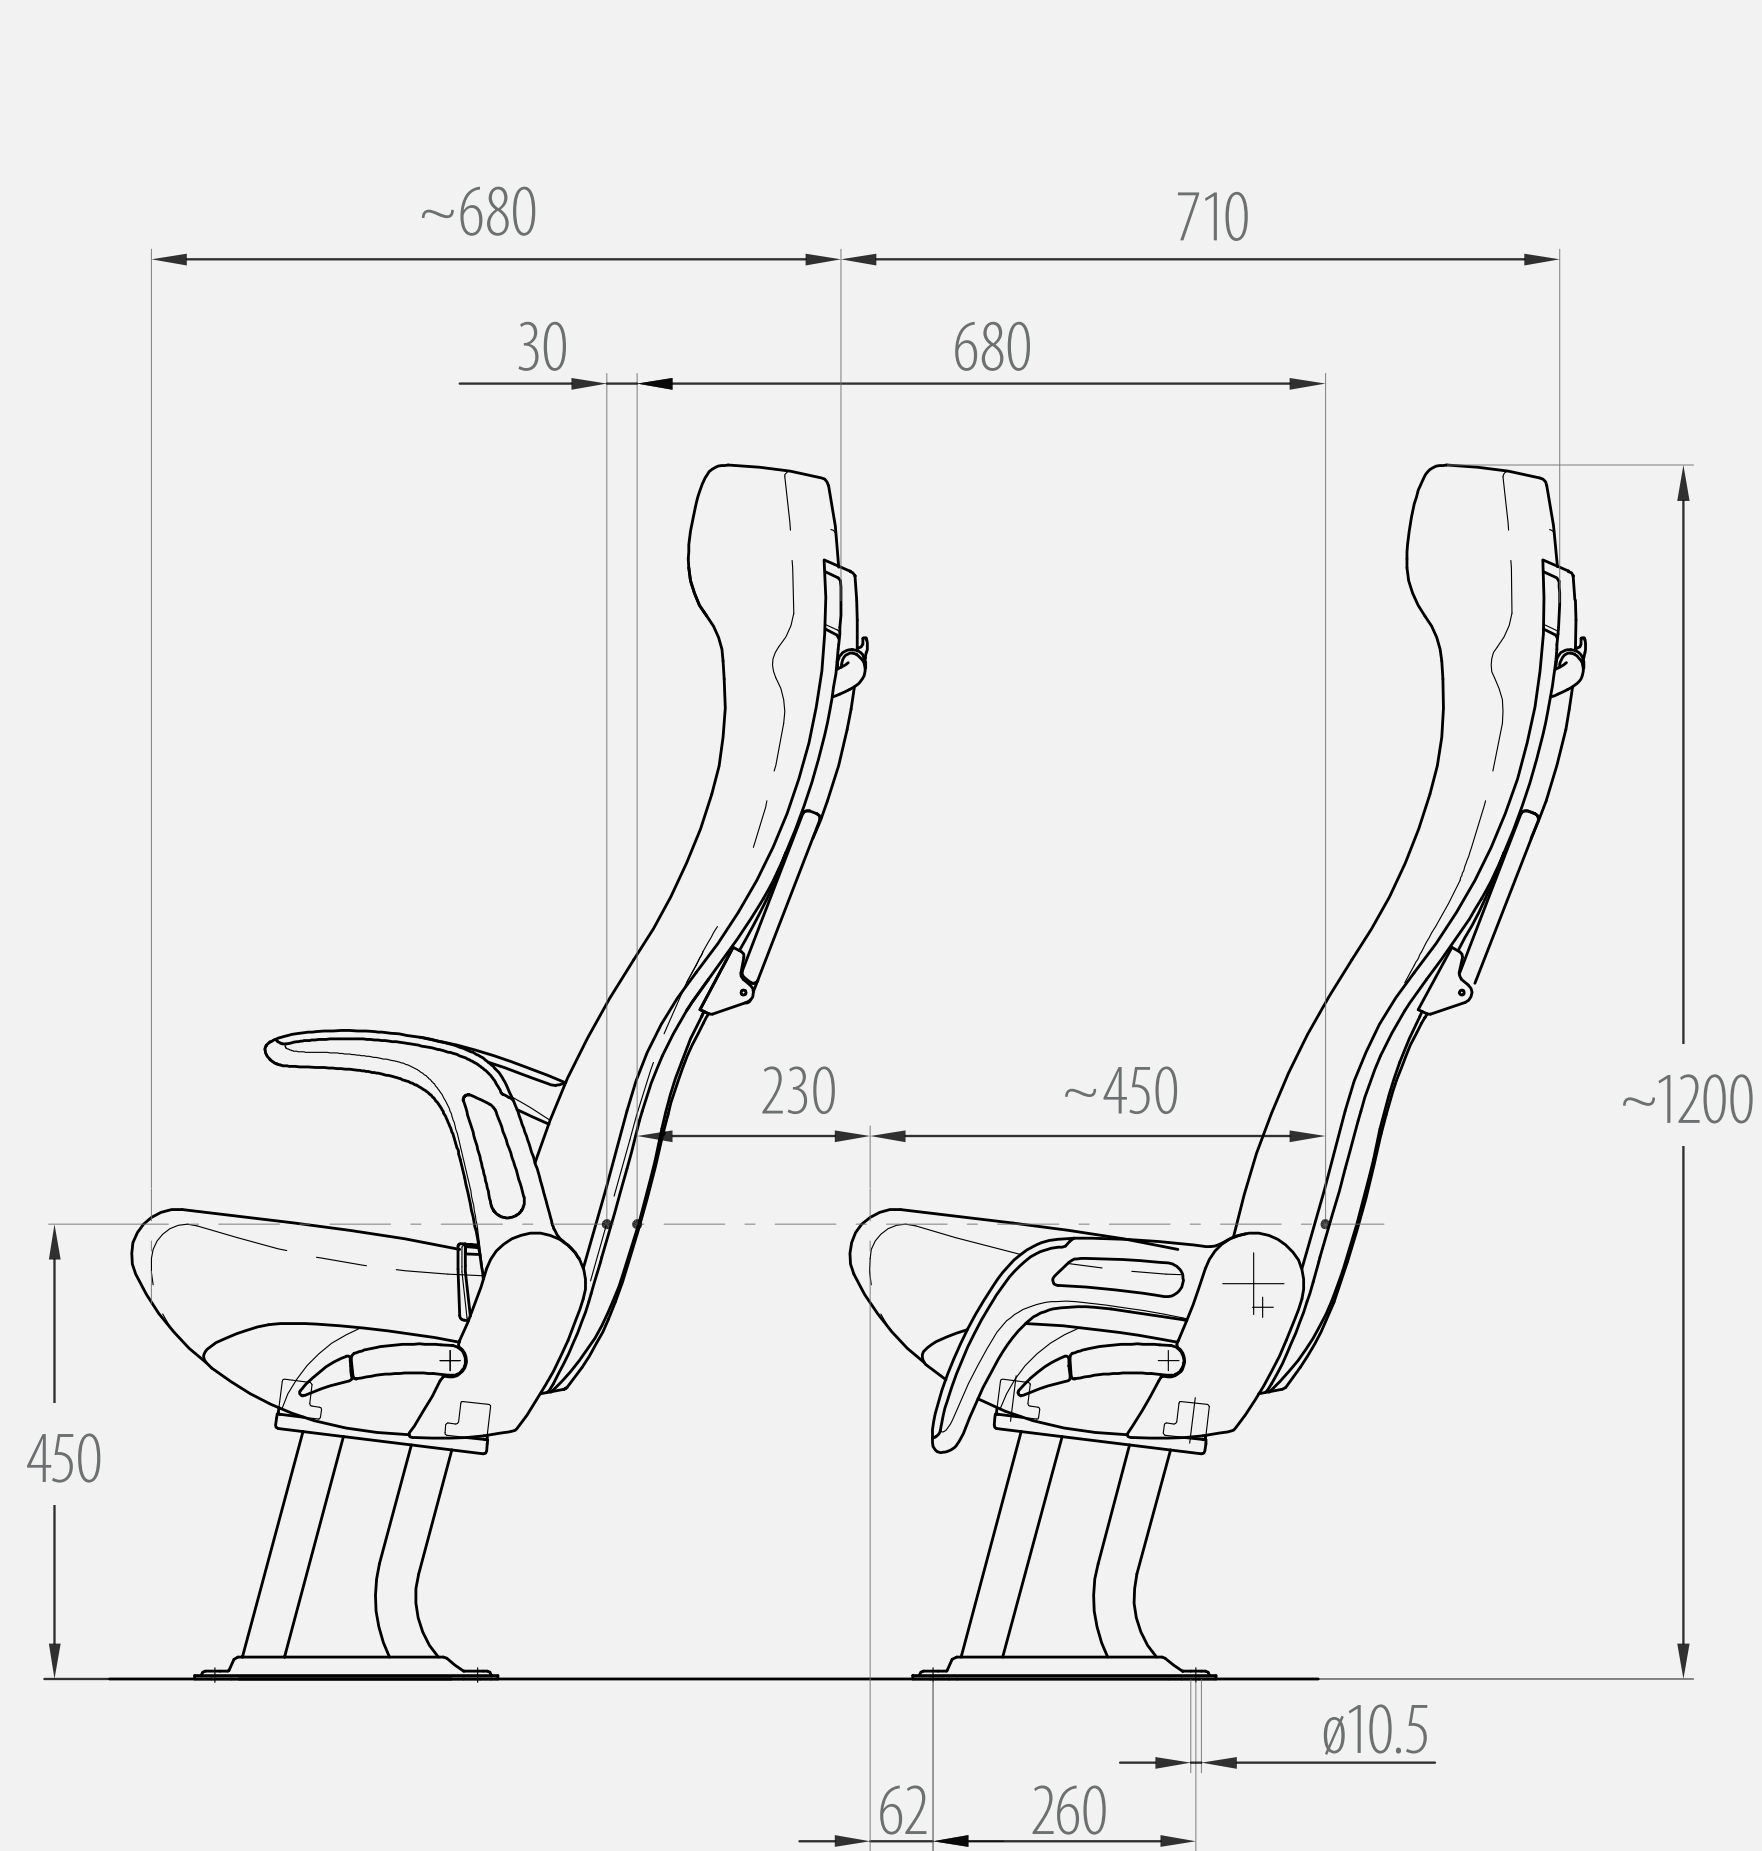

## SCHIENALE

- Fisso	•
- Reclinabile	□

## SISTEMA DI SICUREZZA

- Cintura di sicurezza a 2 punti	•
- Cintura di sicurezza a 3 punti	•
- Cintura all-generation	•
- Dispositivo ISOFIX certificato	•

## ACCESSORI INNOVATIVI

A - Usb	•
B - Pulsante fermata	•
C - Luce led	•
D - Porta smartphone	•
E - Ricarica wireless	•
F - Monitor	•
G - Sensor system	•
Console con A+B+C	•

Dimensioni in mm. La società si riserva la facoltà di modificare le specifiche e le dimensioni del prodotto.