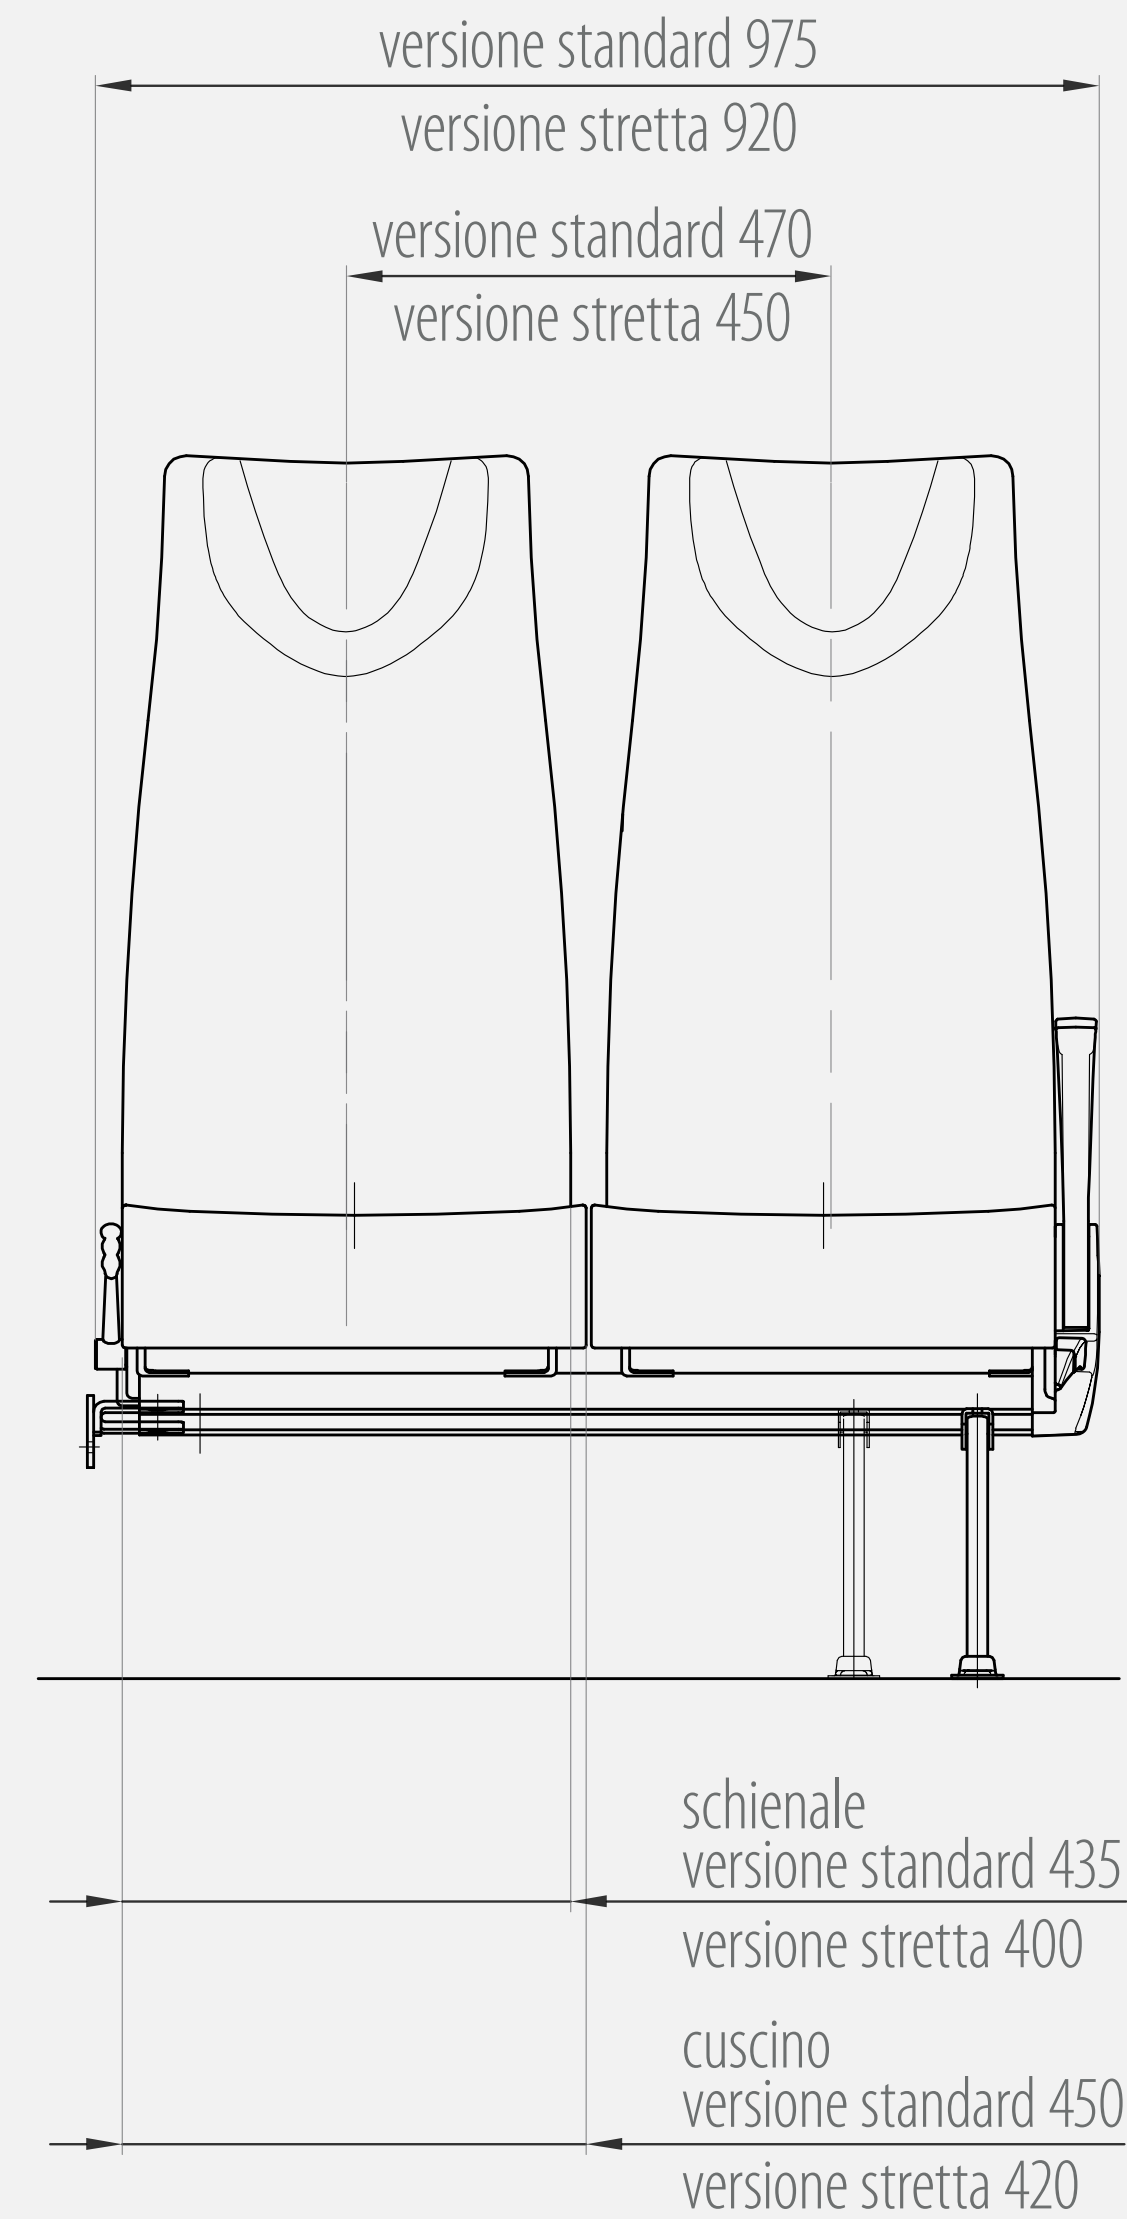

Dimensioni in mm. La società si riserva la facoltà di modificare le specifiche e le dimensioni del prodotto.