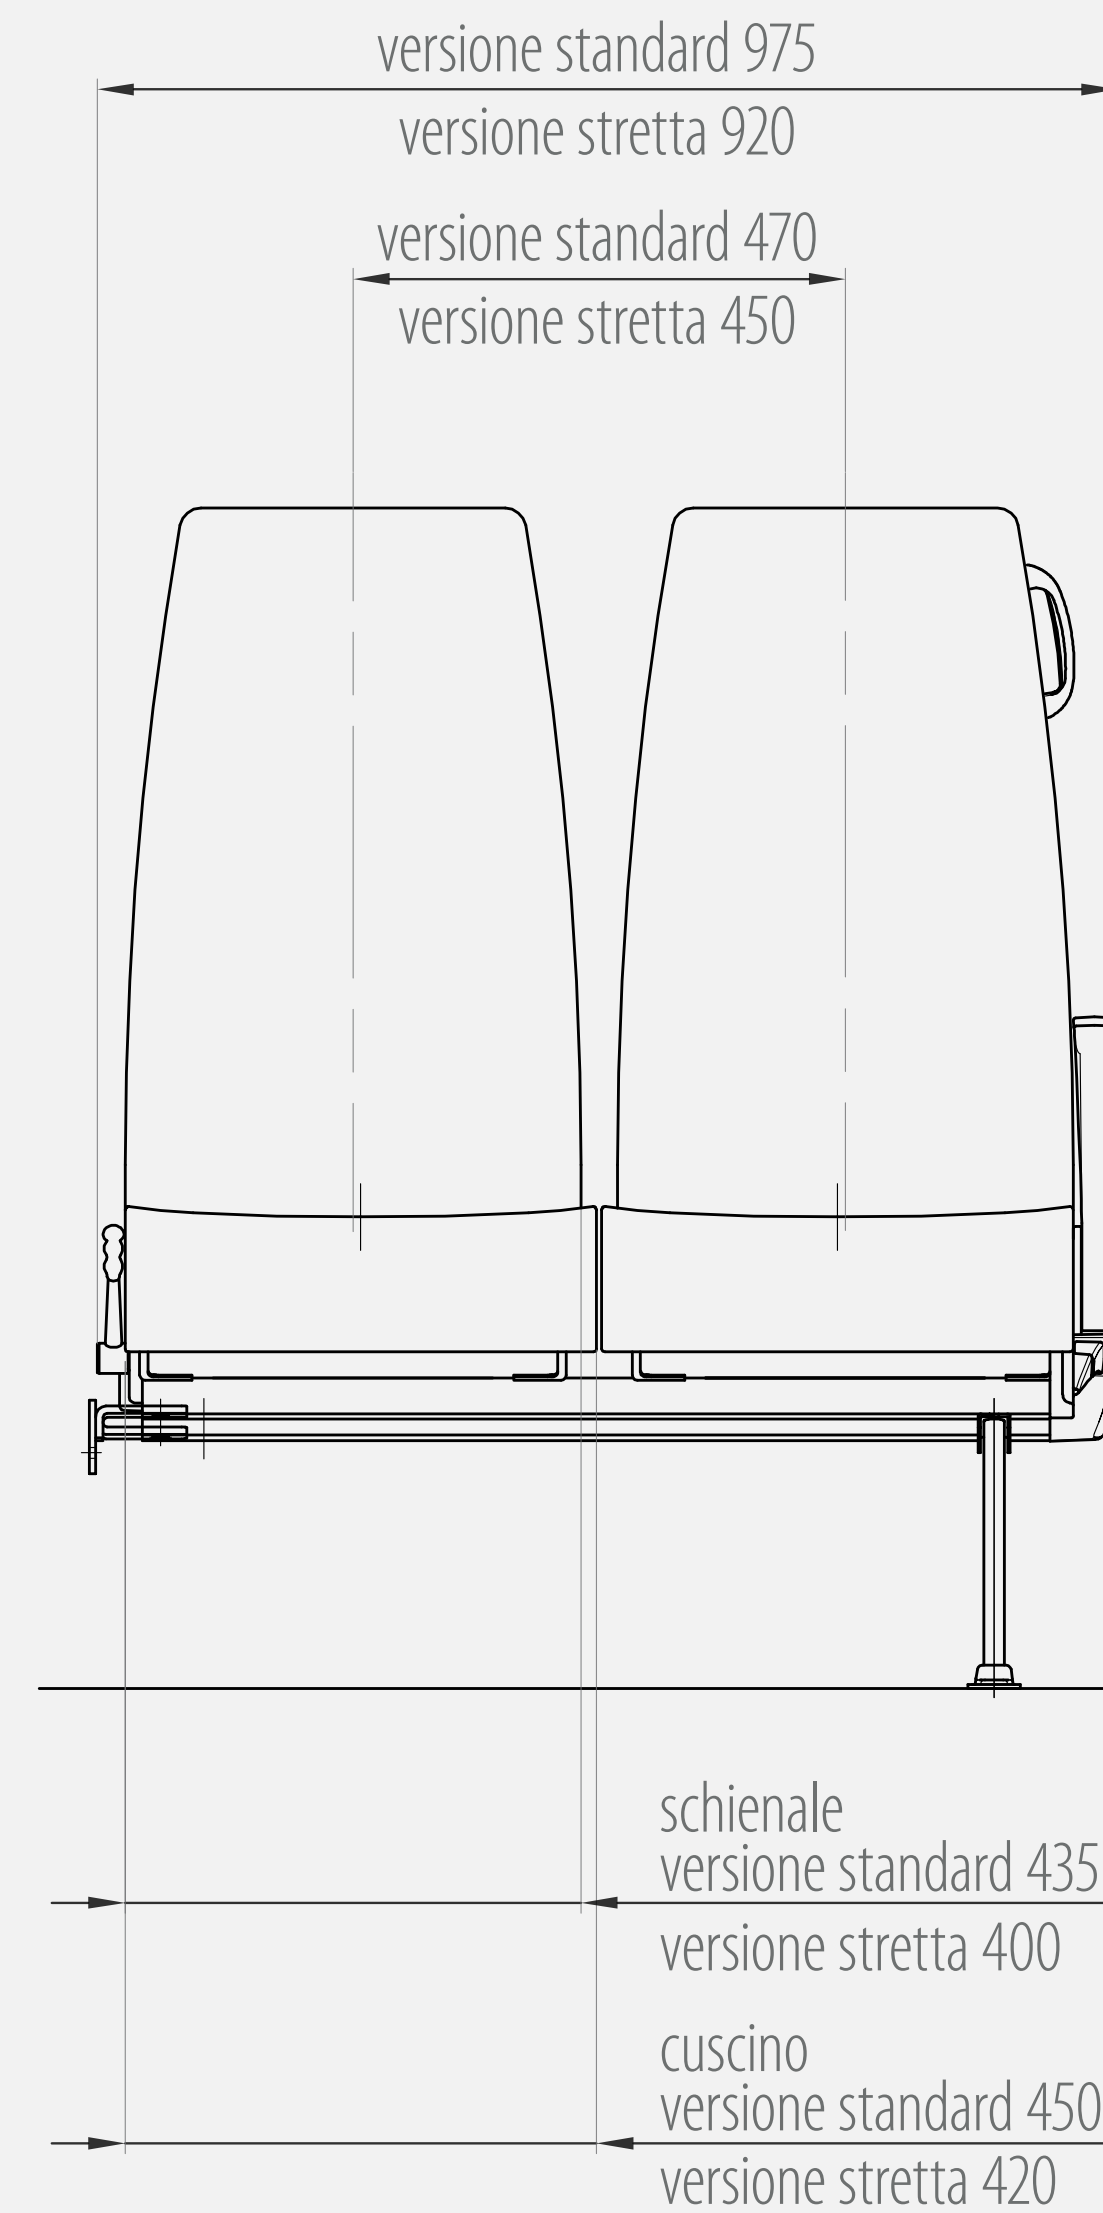

Sedile simmetrico
dal design moderno

Conforme
a tutte le normative
europee

OPZIONI

□ standard

• optional

BRACCIOLI

- Lato corridoio abbattibile	□
- Lato corridoio alzabile	•
- Lato parete alzabile	•
- Centrale alzabile	•
- Fisso	•
- Inserto in carbonio/radica	•

MANIGLIA

- Retroschienale	□
- Laterale	•

SCHIENALE

- Fisso	•
- Reclinabile	□

SISTEMA DI SICUREZZA

- Cintura di sicurezza a 2 punti	•
- Cintura di sicurezza a 3 punti	•
- Cintura all-generation	•
- Dispositivo ISOFIX certificato	•

ACCESSORI INNOVATIVI

A - Usb	•
B - Pulsante fermata	•
C - Luce led	•
D - Porta smartphone	•
E - Ricarica wireless	•
F - Monitor	•
G - Sensor system	•
Console con A+B+C	•

Dimensioni in mm. La società si riserva la facoltà di modificare le specifiche e le dimensioni del prodotto.