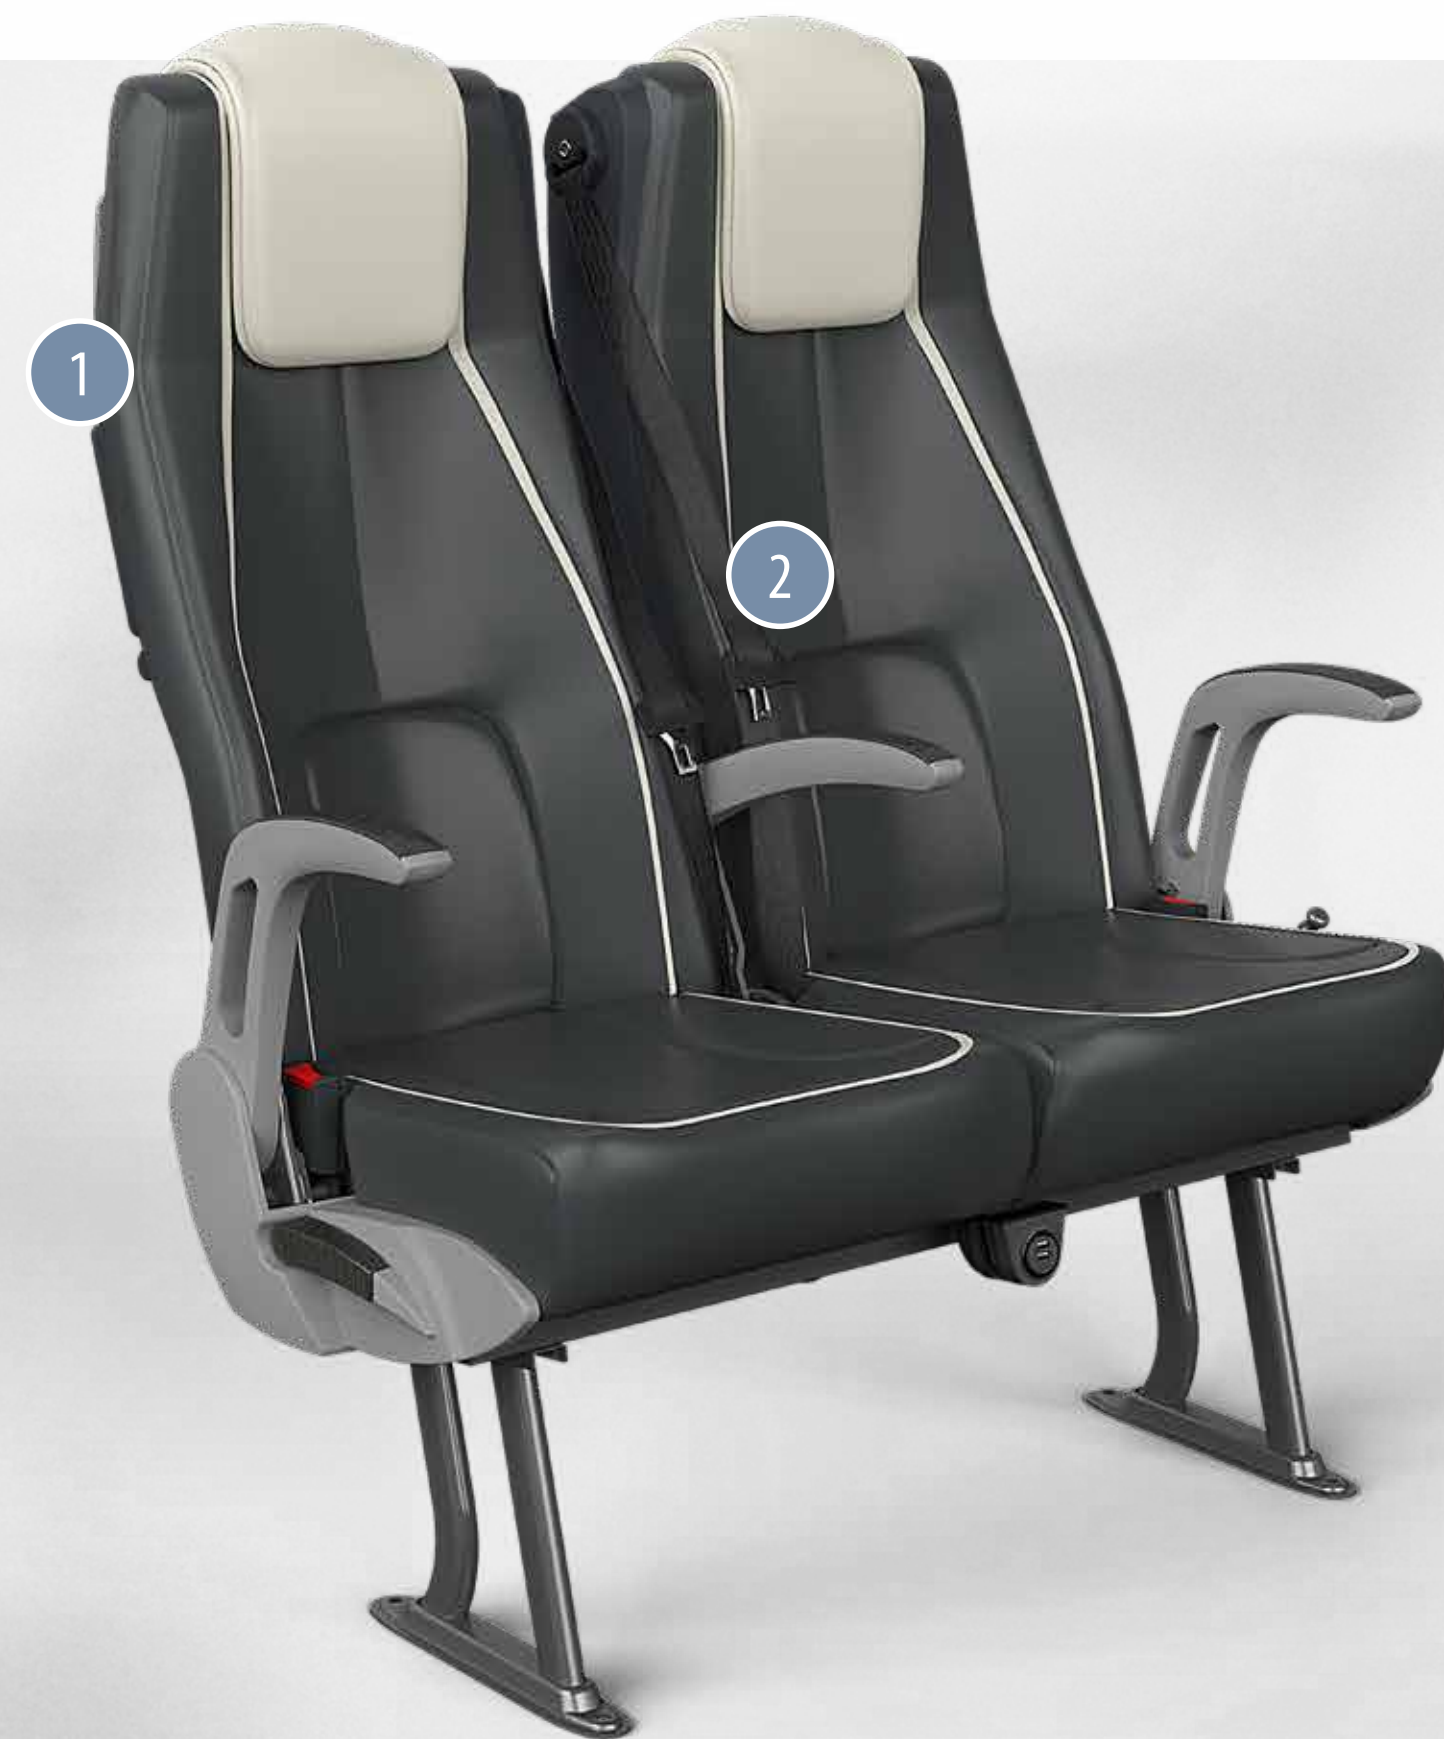

GTS 6600

*Gran Turismo S:
Comfort, sicurezza
e design innovativo
per lunghe distanze*

LAZZERINI[®]
never stop exploring

1 Schienale ergonomico

2 Sistema di Sicurezza

- Cintura di sicurezza a 2 punti
- Cintura di sicurezza a 3 punti
- Cintura all-generation
- Dispositivo ISOFIX certificato

3 Allargabilità

- 4 Maniglia con gancio integrato
- 5 Schienale Reclinabile
- 6 Tavolino abbattibile
- 7 Bracciolo abbattibile
- 8 Leva di reclinazione

DETTAGLIO

Tasca portariviste

Poggiapiedi multiposizione

Poggiagambe a pantografo

Inserto bracciolo in carbonio/radica

ACCESSORI INNOVATIVI

- A - Usb
- B - Pulsante di fermata
- C - Luce led
- D - Porta smartphone
- E - Ricarica wireless
- F - Monitor
- G - Sensor system

Monitor (sedile GTST)

Console con usb, pulsante di fermata, luce led, porta smartphone e con/senza ricarica wireless

CARATTERISTICHE

Comandi
intuitivi

Ampia gamma colori

Struttura
leggera

Conforme
al test 5 stelle