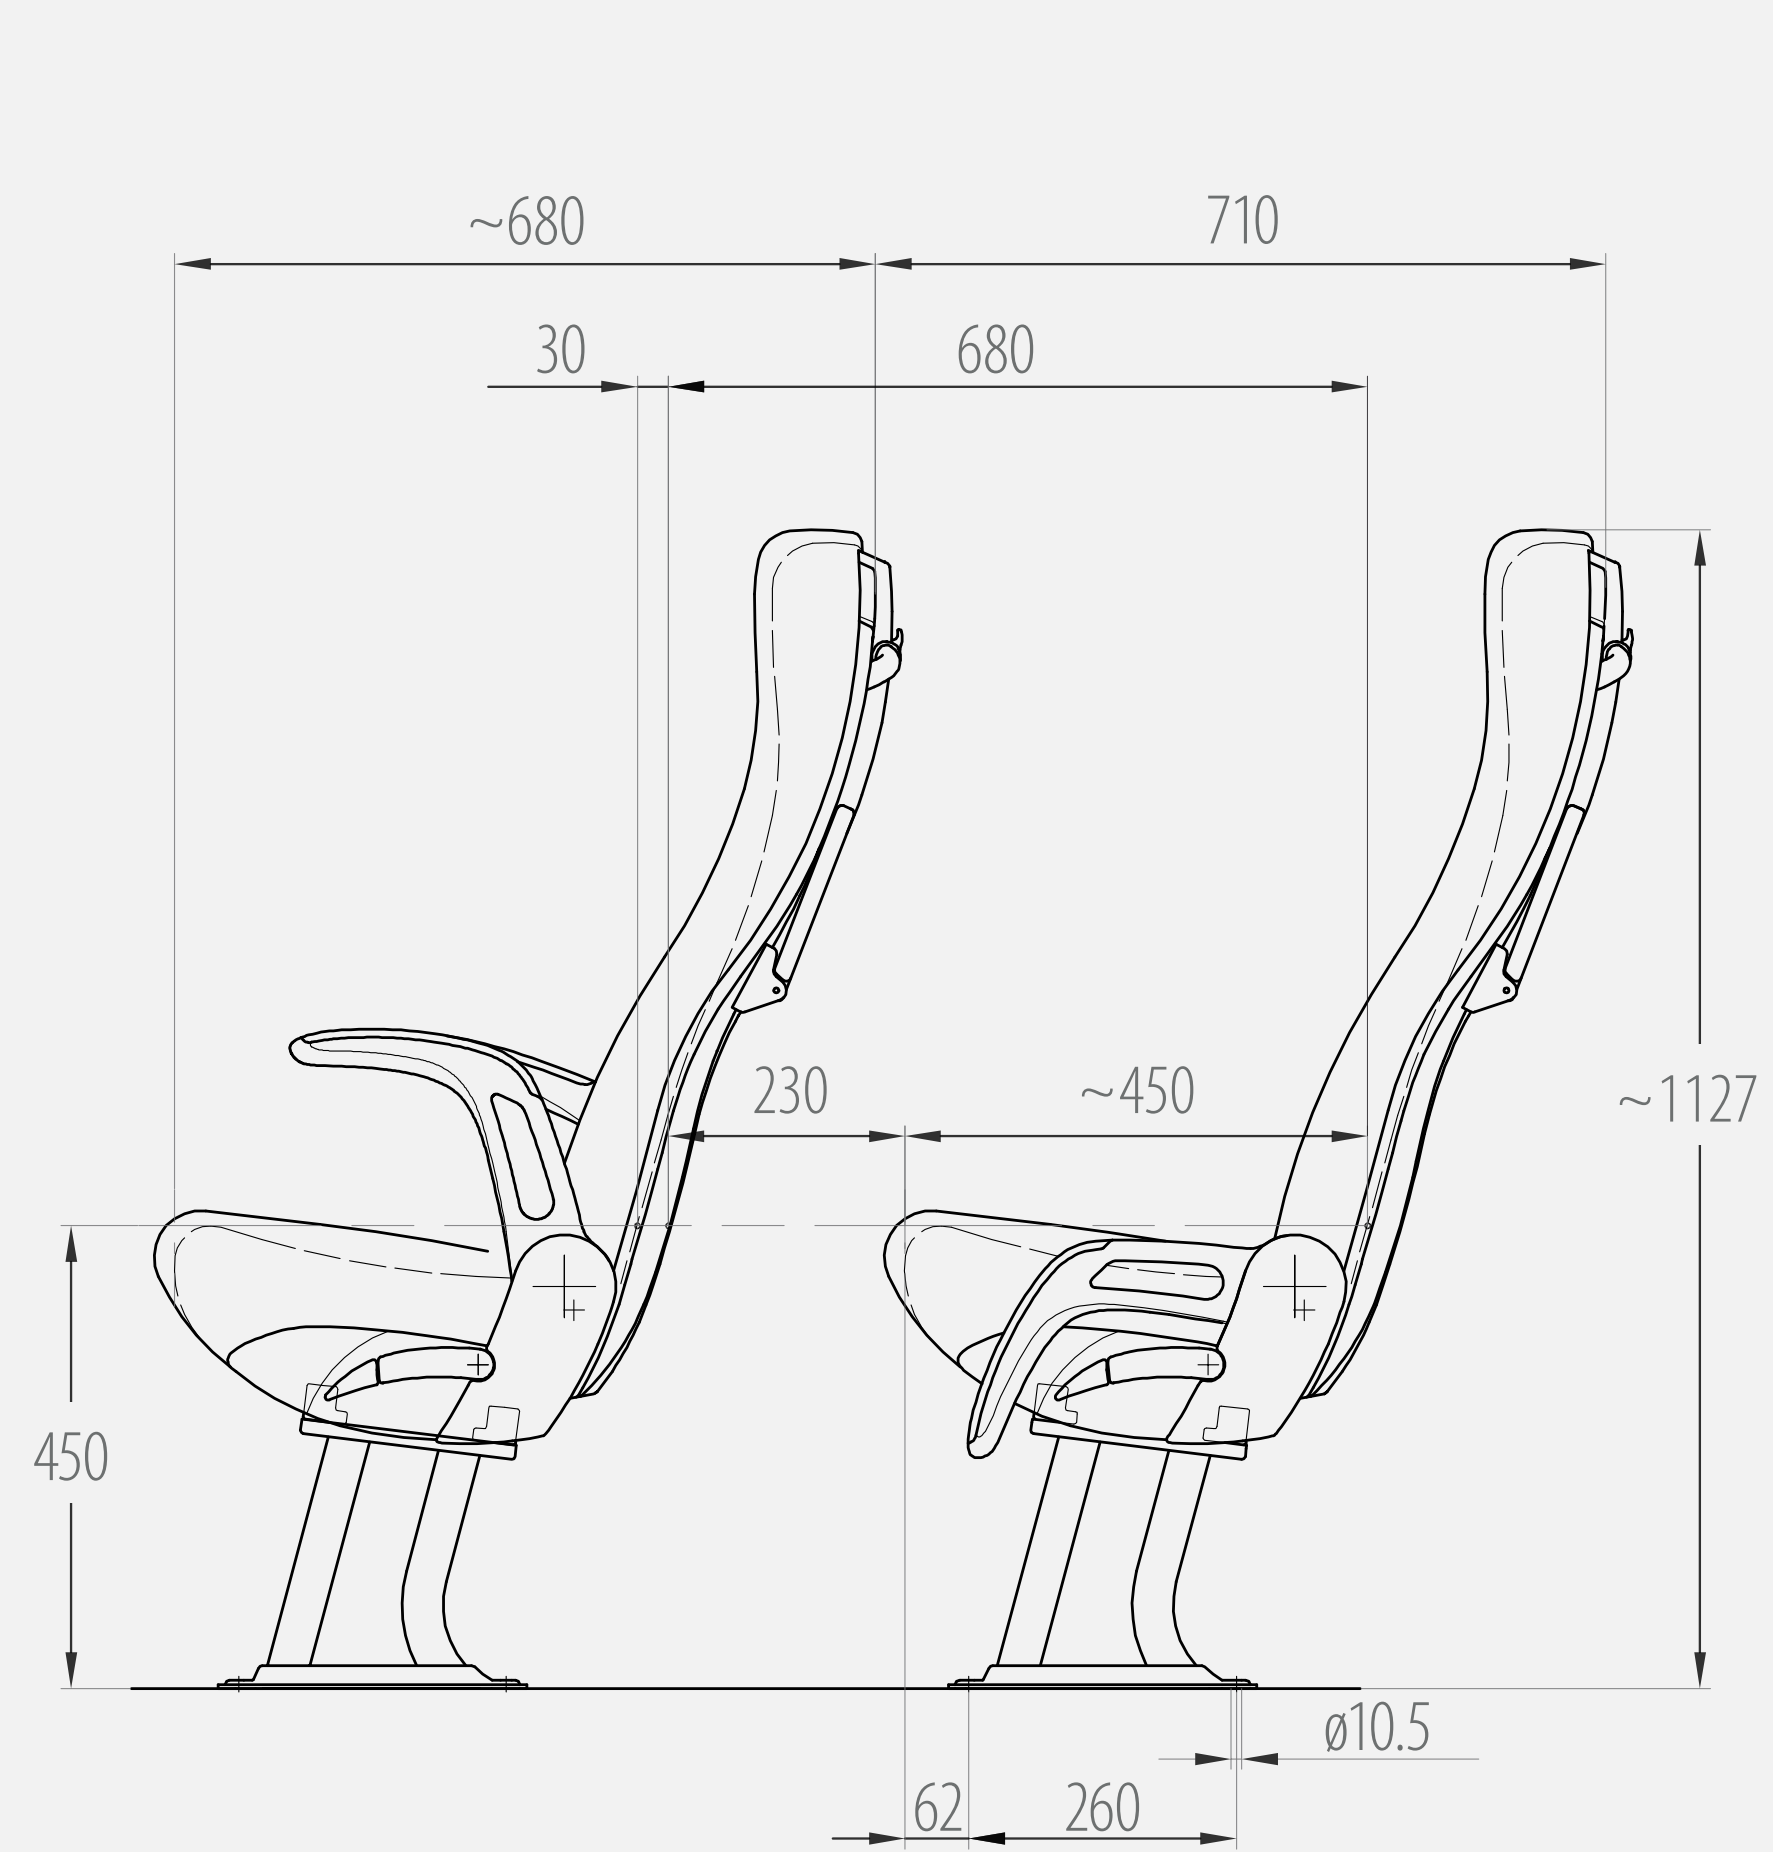

MANIGLIA

- Retroschienale	□
- Laterale	•

SCHIENALE

- Fisso	•
- Reclinabile	□

SISTEMA DI SICUREZZA

- Cintura di sicurezza a 2 punti	•
- Cintura di sicurezza a 3 punti	•
- Cintura all-generation	•
- Dispositivo ISOFIX certificato	•

ACCESSORI INNOVATIVI

A - Usb	•
B - Pulsante fermata	•
C - Luce led	•
D - Porta smartphone	•
E - Ricarica wireless	•
F - Monitor	•
G - Sensor system	•
Console con A+B+C	•

Dimensioni in mm. La società si riserva la facoltà di modificare le specifiche e le dimensioni del prodotto.