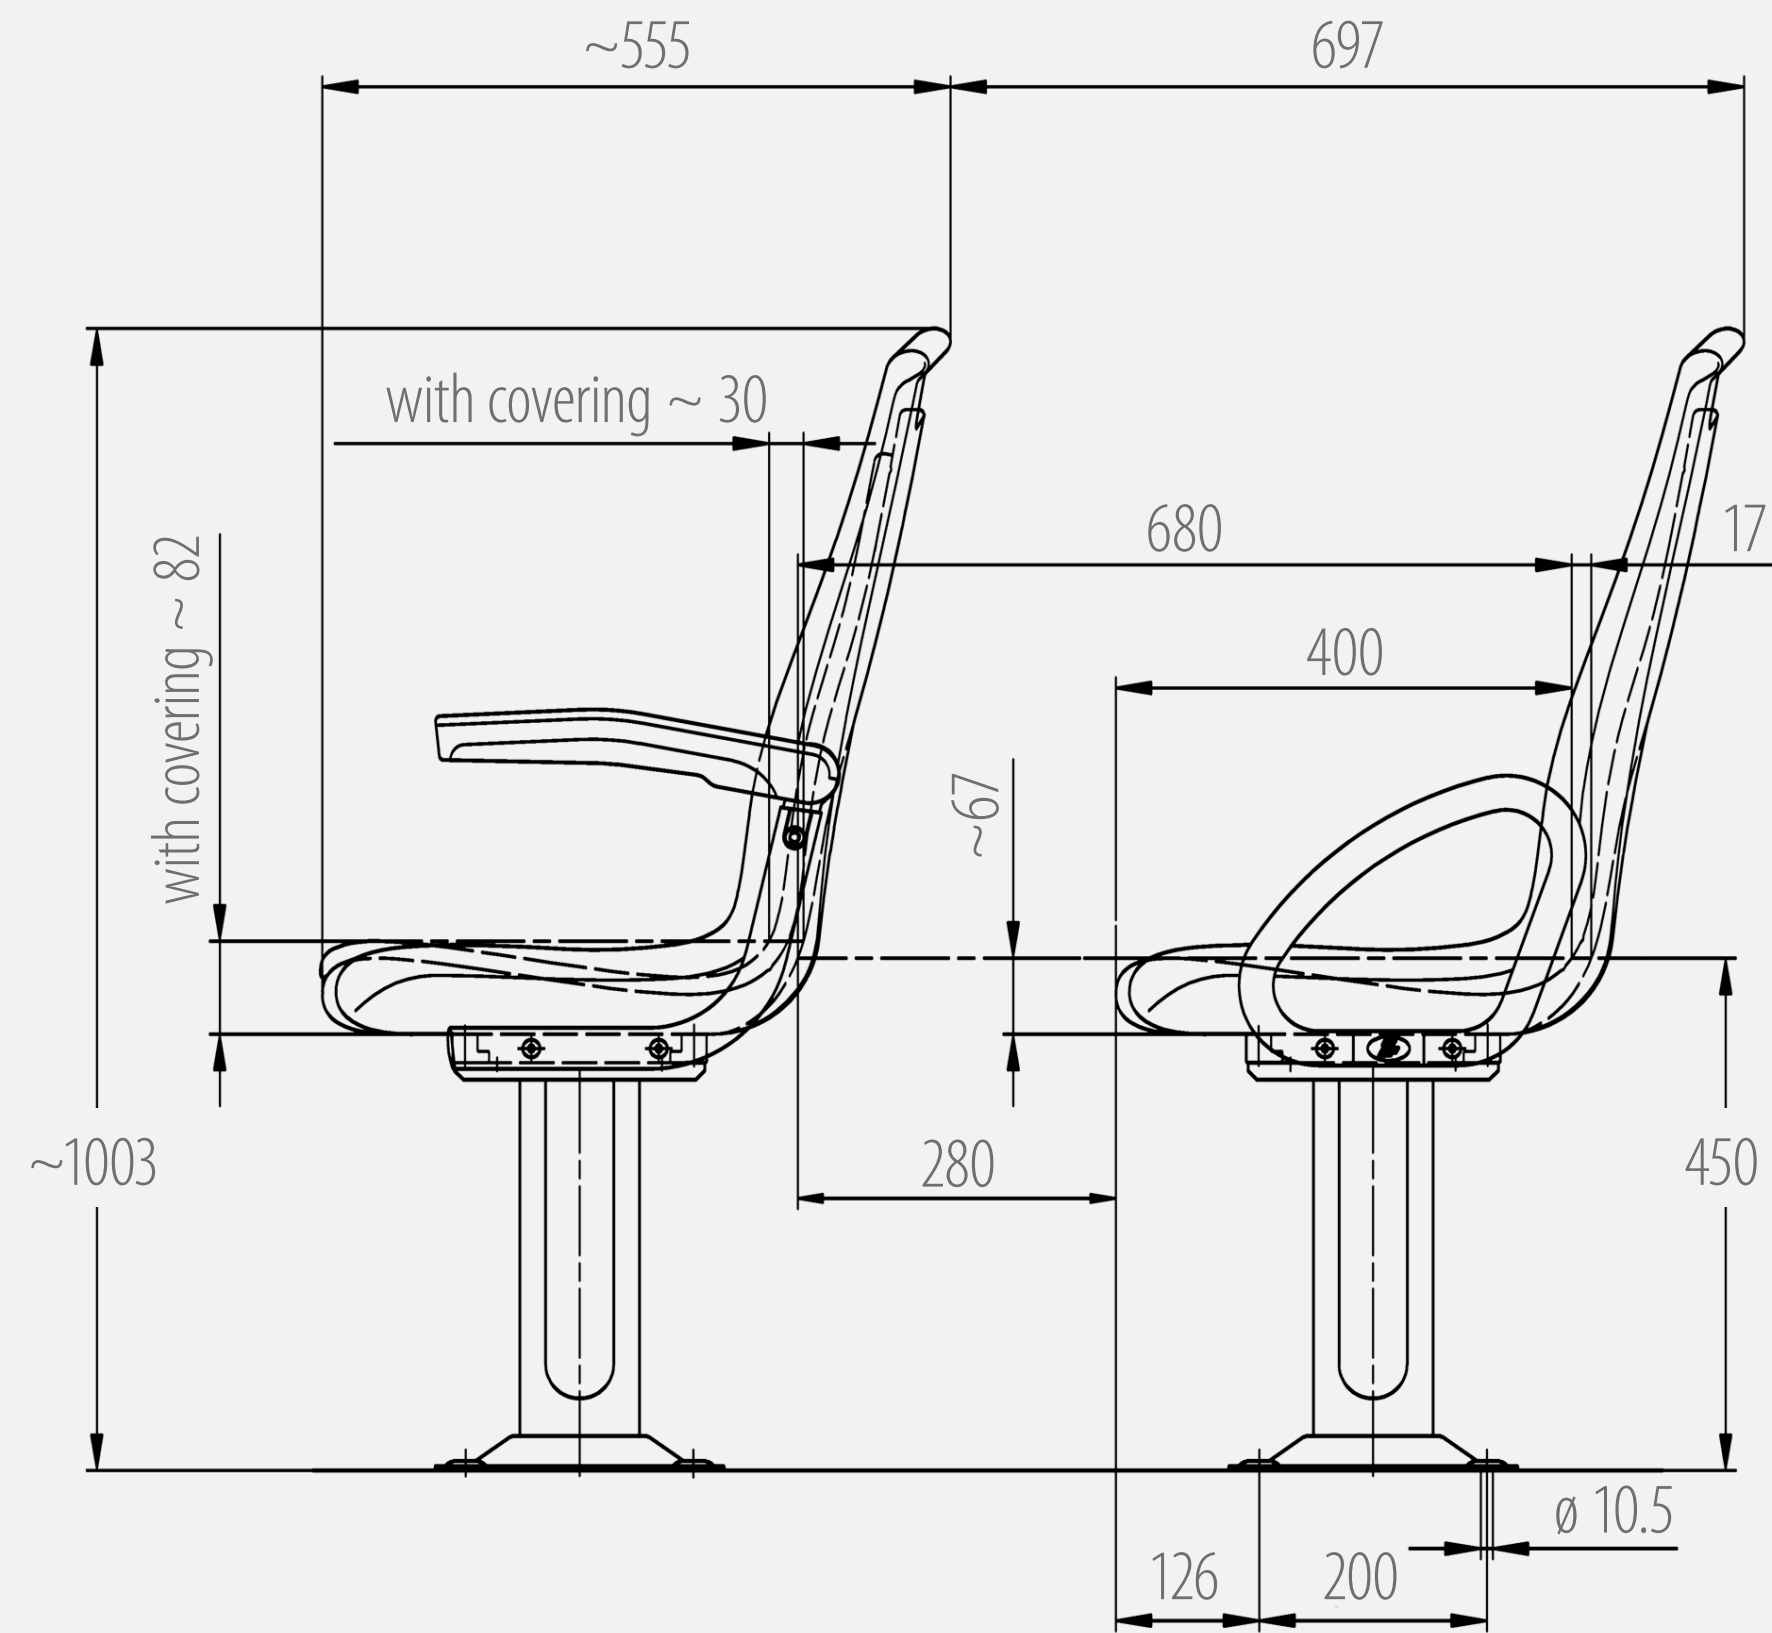

COLOURS

- Standard grey	<input type="checkbox"/>
-----------------	--------------------------

RESTRAINT SYSTEM

- 2 point safety belt	<input type="checkbox"/>
-----------------------	--------------------------

OPTIONS

- Trimmed cushions/backrests	<input type="checkbox"/>
- Wide range of colours	<input type="checkbox"/>
- Cantilever	<input type="checkbox"/>
- Hand-pole socket	<input type="checkbox"/>

Compact

LAZZERINI®